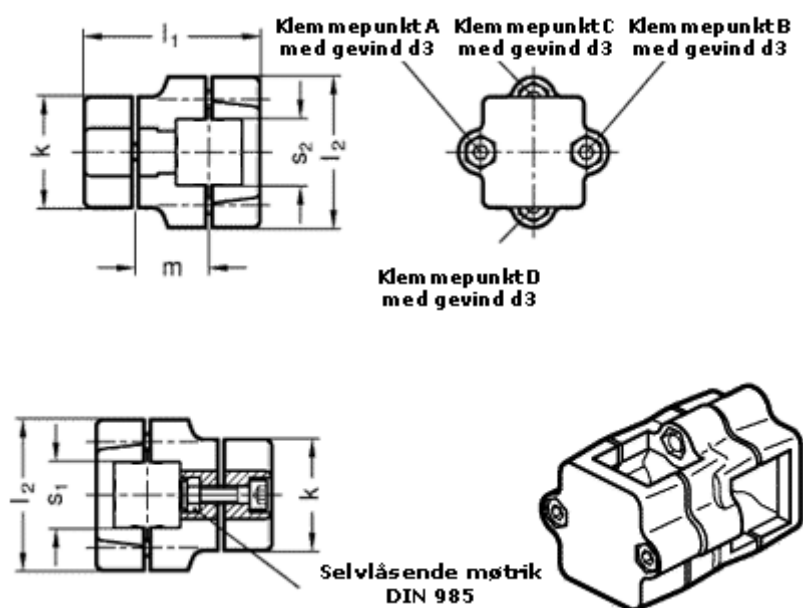

Varenummer: 20134V30V30502BL
Beskrivelse: E+G Kryds forbinder
GN134-V30-V30-50-2-BL

Mål

d3	= M 8
k	= 50
l1	= 79.5
l2	= 68
m	= 33.5
s1	= 30
s2	= 30

Vippehåndtag = GN 911-M 8-35 skal bestilles separat